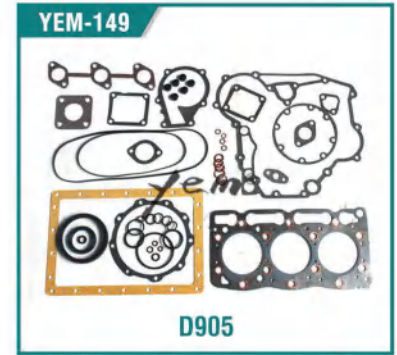

**YEM-144 / V2607 Bush, Piston Pin**

**YEM-141 / Assy BRG. Case. Main**

**YEM-145 / V3300 Camshaft Bush**

**YEM PARTS**

**YEM PARTS**

YEM-218

D902

YEM-219