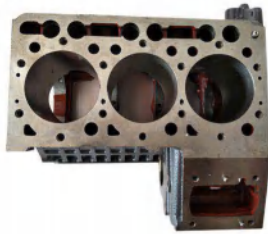

YEM-135 / Valve Cap

YEM-136 / Valve Collet

YEM-137 / Rocker ARM

**YEM-138 / Con-Rod Bearing**

**YEM-139 / Main Bearing**

**YEM-140 / Thrust Washer**

**YEM-143 / V2203 Bush, Crankshaft**

**YEM-142 / V2203 Collar, Crankshaft**

**YEM-144 / V2607 Bush, Piston Pin**

**YEM-141 / Assy BRG. Case. Main**

**YEM-145 / V3300 Camshaft Bush**

**YEM PARTS**

**YEM PARTS**

YEM-218

D902

YEM-219