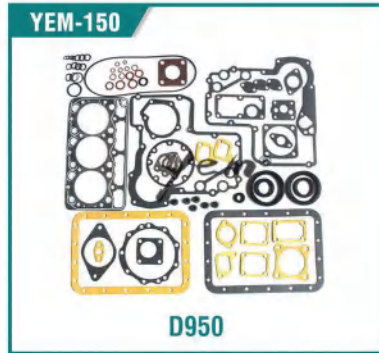

YEM-135 / Valve Cap

YEM-136 / Valve Collet

YEM-137 / Rocker ARM

**YEM-138 / Con-Rod Bearing**

**YEM-139 / Main Bearing**

**YEM-140 / Thrust Washer**

**YEM-143 / V2203 Bush, Crankshaft**

**YEM-142 / V2203 Collar, Crankshaft**

**YEM-144 / V2607 Bush, Piston Pin**

**YEM-141 / Assy BRG. Case. Main**

**YEM-145 / V3300 Camshaft Bush**

**YEM PARTS**

**YEM PARTS**

YEM-218

D902

YEM-219