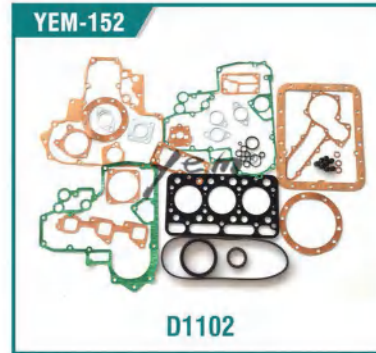

YEM-135 / Valve Cap

YEM-136 / Valve Collet

YEM-137 / Rocker ARM

**YEM-138 / Con-Rod Bearing**

**YEM-139 / Main Bearing**

**YEM-140 / Thrust Washer**

**YEM-143 / V2203 Bush, Crankshaft**

**YEM-142 / V2203 Collar, Crankshaft**

**YEM-144 / V2607 Bush, Piston Pin**

**YEM-141 / Assy BRG. Case. Main**

**YEM-145 / V3300 Camshaft Bush**

**YEM PARTS**

**YEM PARTS**

YEM-218

D902

YEM-219