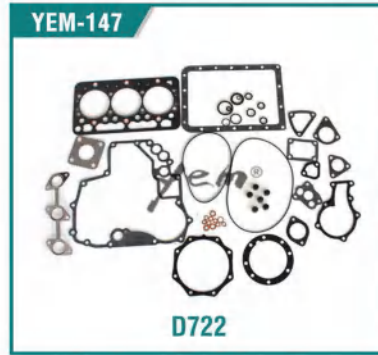

YEM-135 / Valve Cap

YEM-136 / Valve Collet

YEM-137 / Rocker ARM

**YEM-138 / Con-Rod Bearing**

**YEM-139 / Main Bearing**

**YEM-140 / Thrust Washer**

**YEM-143 / V2203 Bush, Crankshaft**

**YEM-142 / V2203 Collar, Crankshaft**

**YEM-144 / V2607 Bush, Piston Pin**

**YEM-141 / Assy BRG. Case. Main**

**YEM-145 / V3300 Camshaft Bush**

**YEM PARTS**

**YEM PARTS**

YEM-218

D902

YEM-219