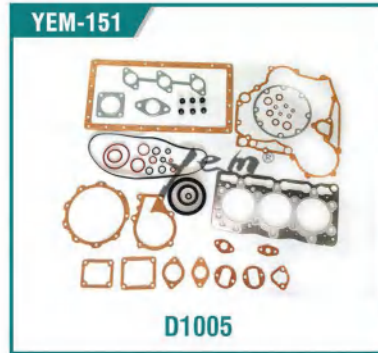

YEM-135 / Valve Cap

YEM-136 / Valve Collet

YEM-137 / Rocker ARM

**YEM-138 / Con-Rod Bearing**

**YEM-139 / Main Bearing**

**YEM-140 / Thrust Washer**

**YEM-143 / V2203 Bush, Crankshaft**

**YEM-142 / V2203 Collar, Crankshaft**

**YEM-144 / V2607 Bush, Piston Pin**

**YEM-141 / Assy BRG. Case. Main**

**YEM-145 / V3300 Camshaft Bush**

**YEM PARTS**

**YEM PARTS**

YEM-218

D902

YEM-219