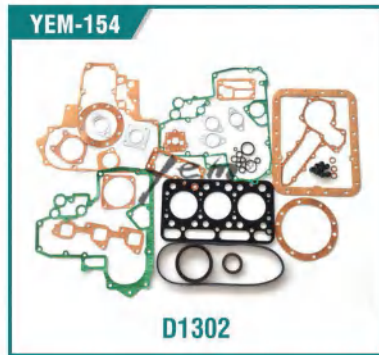

YEM-135 / Valve Cap

YEM-136 / Valve Collet

YEM-137 / Rocker ARM

**YEM-138 / Con-Rod Bearing**

**YEM-139 / Main Bearing**

**YEM-140 / Thrust Washer**

**YEM-143 / V2203 Bush, Crankshaft**

**YEM-142 / V2203 Collar, Crankshaft**

**YEM-144 / V2607 Bush, Piston Pin**

**YEM-141 / Assy BRG. Case. Main**

**YEM-145 / V3300 Camshaft Bush**

**YEM PARTS**

**YEM PARTS**

YEM-218

D902

YEM-219