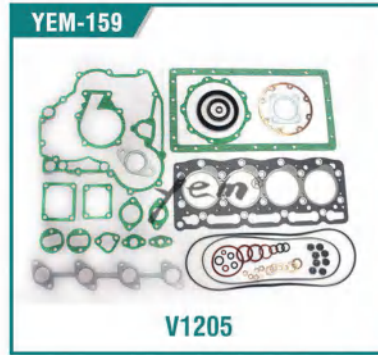

YEM-135 / Valve Cap

YEM-136 / Valve Collet

YEM-137 / Rocker ARM

**YEM-138 / Con-Rod Bearing**

**YEM-139 / Main Bearing**

**YEM-140 / Thrust Washer**

**YEM-143 / V2203 Bush, Crankshaft**

**YEM-142 / V2203 Collar, Crankshaft**

**YEM-144 / V2607 Bush, Piston Pin**

**YEM-141 / Assy BRG. Case. Main**

**YEM-145 / V3300 Camshaft Bush**

**YEM PARTS**

**YEM PARTS**

YEM-218

D902

YEM-219