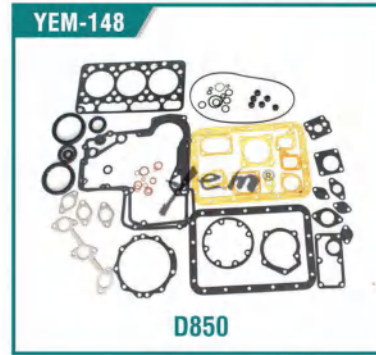

YEM-135 / Valve Cap

YEM-136 / Valve Collet

YEM-137 / Rocker ARM

**YEM-138 / Con-Rod Bearing**

**YEM-139 / Main Bearing**

**YEM-140 / Thrust Washer**

**YEM-143 / V2203 Bush, Crankshaft**

**YEM-142 / V2203 Collar, Crankshaft**

**YEM-144 / V2607 Bush, Piston Pin**

**YEM-141 / Assy BRG. Case. Main**

**YEM-145 / V3300 Camshaft Bush**

**YEM PARTS**

**YEM PARTS**

YEM-218

D902

YEM-219