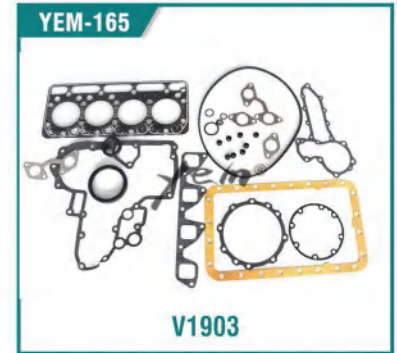

YEM-135 / Valve Cap

YEM-136 / Valve Collet

YEM-137 / Rocker ARM

**YEM-138 / Con-Rod Bearing**

**YEM-139 / Main Bearing**

**YEM-140 / Thrust Washer**

**YEM-143 / V2203 Bush, Crankshaft**

**YEM-142 / V2203 Collar, Crankshaft**

**YEM-144 / V2607 Bush, Piston Pin**

**YEM-141 / Assy BRG. Case. Main**

**YEM-145 / V3300 Camshaft Bush**

**YEM PARTS**

**YEM PARTS**

YEM-218

D902

YEM-219