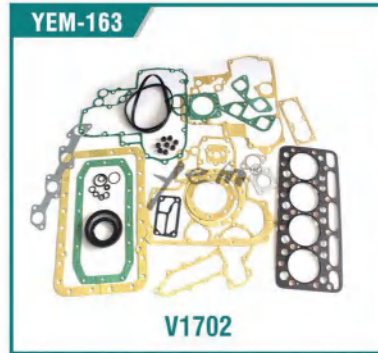

YEM-135 / Valve Cap

YEM-136 / Valve Collet

YEM-137 / Rocker ARM

**YEM-138 / Con-Rod Bearing**

**YEM-139 / Main Bearing**

**YEM-140 / Thrust Washer**

**YEM-143 / V2203 Bush, Crankshaft**

**YEM-142 / V2203 Collar, Crankshaft**

**YEM-144 / V2607 Bush, Piston Pin**

**YEM-141 / Assy BRG. Case. Main**

**YEM-145 / V3300 Camshaft Bush**

**YEM PARTS**

**YEM PARTS**

YEM-218

D902

YEM-219