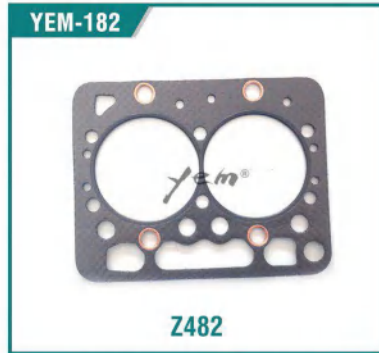

YEM-135 / Valve Cap

YEM-136 / Valve Collet

YEM-137 / Rocker ARM

**YEM-138 / Con-Rod Bearing**

**YEM-139 / Main Bearing**

**YEM-140 / Thrust Washer**

**YEM-143 / V2203 Bush, Crankshaft**

**YEM-142 / V2203 Collar, Crankshaft**

**YEM-144 / V2607 Bush, Piston Pin**

**YEM-141 / Assy BRG. Case. Main**

**YEM-145 / V3300 Camshaft Bush**

**YEM PARTS**

**YEM PARTS**

YEM-218

D902

YEM-219