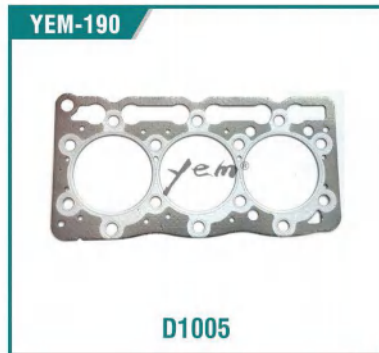

YEM-135 / Valve Cap

YEM-136 / Valve Collet

YEM-137 / Rocker ARM

**YEM-138 / Con-Rod Bearing**

**YEM-139 / Main Bearing**

**YEM-140 / Thrust Washer**

**YEM-143 / V2203 Bush, Crankshaft**

**YEM-142 / V2203 Collar, Crankshaft**

**YEM-144 / V2607 Bush, Piston Pin**

**YEM-141 / Assy BRG. Case. Main**

**YEM-145 / V3300 Camshaft Bush**

**YEM PARTS**

**YEM PARTS**

YEM-218

D902

YEM-219