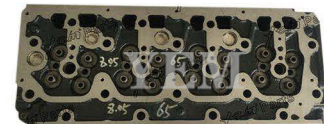

YEM-268

V3300-16V

YEM-269

V3307

YEM-270

V3600

YEM-271

V3800

YEM PARTS

YEM-284 / Flywheel 110T

YEM-285 / Gear For Time Cover

YEM-287 / Bolt, Cylinder Head

YEM-286 / Pin, Crankshaft

YEM-288 / Con Rod Bolt

YEM-289 / Gear, Crankshaft

YEM-290