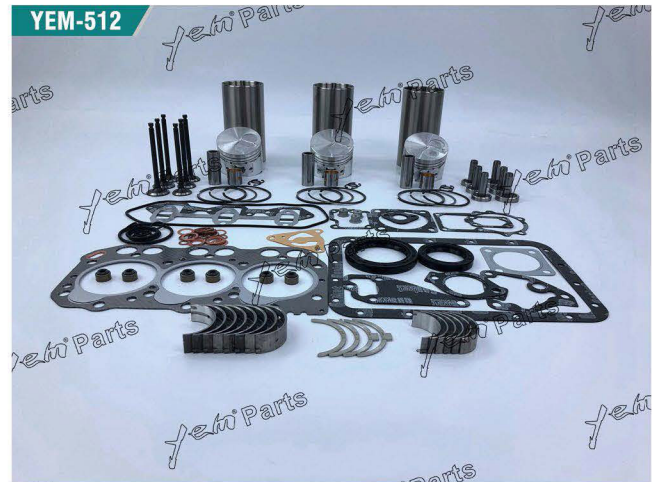

YEM-504

YEM SPARE PARTS

For YANMAR

3TN72

3T72HL

3TNA72

3TNE72K

3TNB78